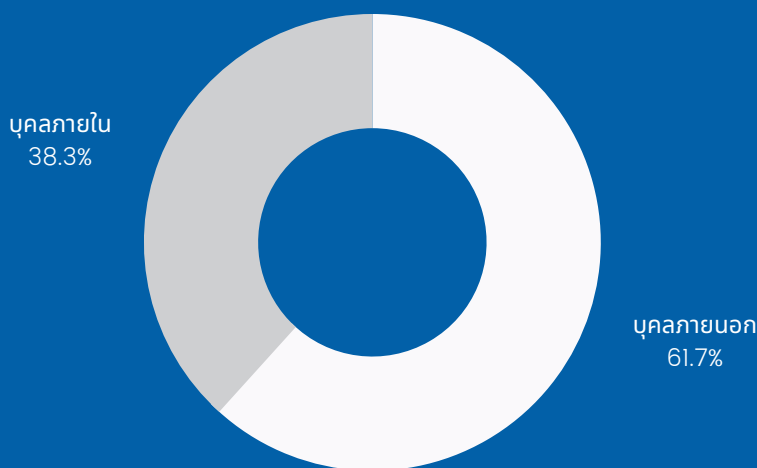

โรงเรียนไชยบุรีวิทยา
อำเภอท่าอุเทน จังหวัดนครพนม

สัทธิการให้บริการ กลุ่มบริหารงานงบประมาณ

ประจำปี พ.ศ. ๒๕๖๖

สำนักงานเขตพื้นที่การศึกษามัธยมศึกษา นครพนม

สำนักงานคณะกรรมการการศึกษาขั้นพื้นฐาน กระทรวงศึกษาธิการ

โรงเรียนไชยบุรีวิทยาคม

อำเภอท่าอุเทน จังหวัดนครพนม

สถิติการให้บริการกลุ่มบริหารงานงบประมาณ ประจำปีงบประมาณ ๒๕๖๖

สถิติราย ๖ เดือน ตั้งแต่ มกราคม - มิถุนายน พ.ศ. ๒๕๖๖

สถิติการเข้าใช้บริการ กลุ่มบริหารงานงบประมาณ ๒๕๖๖