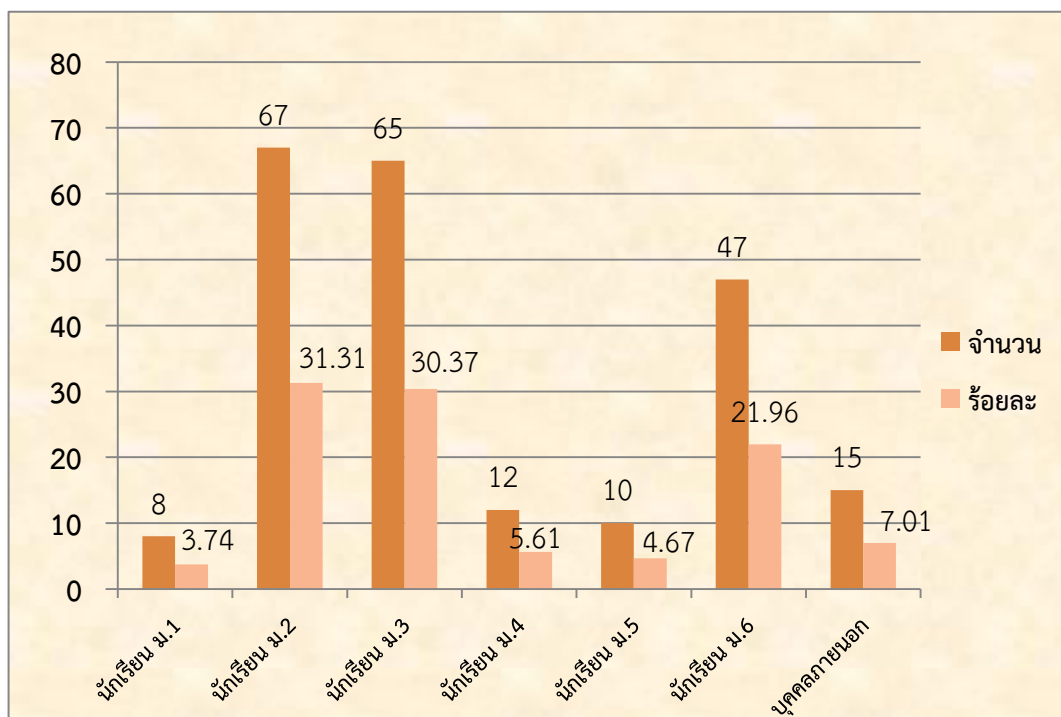

ข้อมูลเชิงสถิติการให้บริการ

สรุปสถิติการให้บริการต่องานวัดผลประเมินผล กลุ่มบริหารงานวิชาการ
โรงเรียนไชยบุรีวิทยาฯ อำเภอท่าอุเทน จังหวัดนครพนม ปีการศึกษา 2565

หญิง จำนวน 18 คน ร้อยละ 25.71
ชาย จำนวน 52 คน ร้อยละ 74.29

ชั้น	จำนวน	ร้อยละ
ชั้น ม.1	0	0.00
ชั้น ม. 2	12	17.14
ชั้น ม.3	18	25.71
ชั้น ม. 4	0	0.00
ชั้น ม.5	5	7.12
ชั้น ม.6	35	50.00

สถิติผู้เข้ารับบริการงานทะเบียน

โรงเรียนไชยบุรีวิทยาคม อำเภอท่าอุเทน จังหวัดนครพนม
 ประจำปีภาคเรียนที่ 1 ปีการศึกษา 2565

ชั้น	จำนวน	ร้อยละ
นักเรียน ม.1	8	3.74
นักเรียน ม.2	67	31.31
นักเรียน ม.3	65	30.37
นักเรียน ม.4	12	5.61
นักเรียน ม.5	10	4.67
นักเรียน ม.6	47	21.96
บุคคลภายนอก	15	7.01

กราฟแสดงสถิติผู้เข้ารับบริการงานทะเบียน