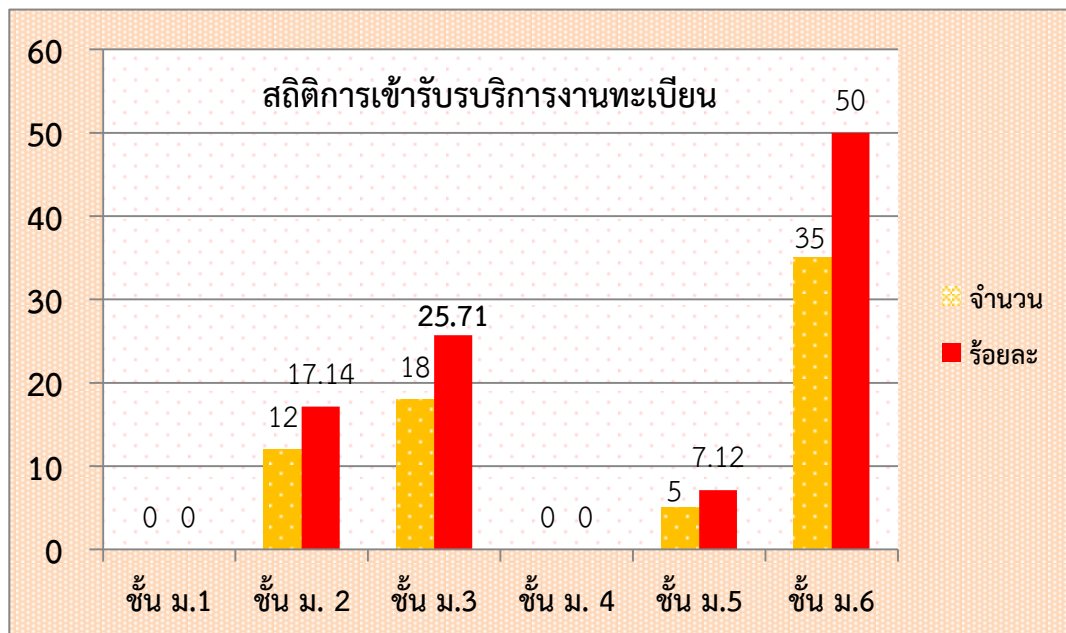

ข้อมูลเชิงสถิติการให้บริการ

สรุปสถิติการให้บริการต่องานวัดผลประเมินผล กลุ่มบริหารงานวิชาการ
โรงเรียนไชยบุรีวิทยาฯ อำเภอท่าอุเทน จังหวัดนครพนม ปีการศึกษา 2565

หญิง จำนวน 18 คน ร้อยละ 25.71
ชาย จำนวน 52 คน ร้อยละ 74.29

ชั้น	จำนวน	ร้อยละ
ชั้น ม.1	0	0.00
ชั้น ม. 2	12	17.14
ชั้น ม.3	18	25.71
ชั้น ม. 4	0	0.00
ชั้น ม.5	5	7.12
ชั้น ม.6	35	50.00

สถิติผู้เข้ารับบริการงานทะเบียน

โรงเรียนไชยบุรีวิทยาคม อำเภอท่าอุเทน จังหวัดนครพนม
 ประจำปีภาคเรียนที่ 1 ปีการศึกษา 2565