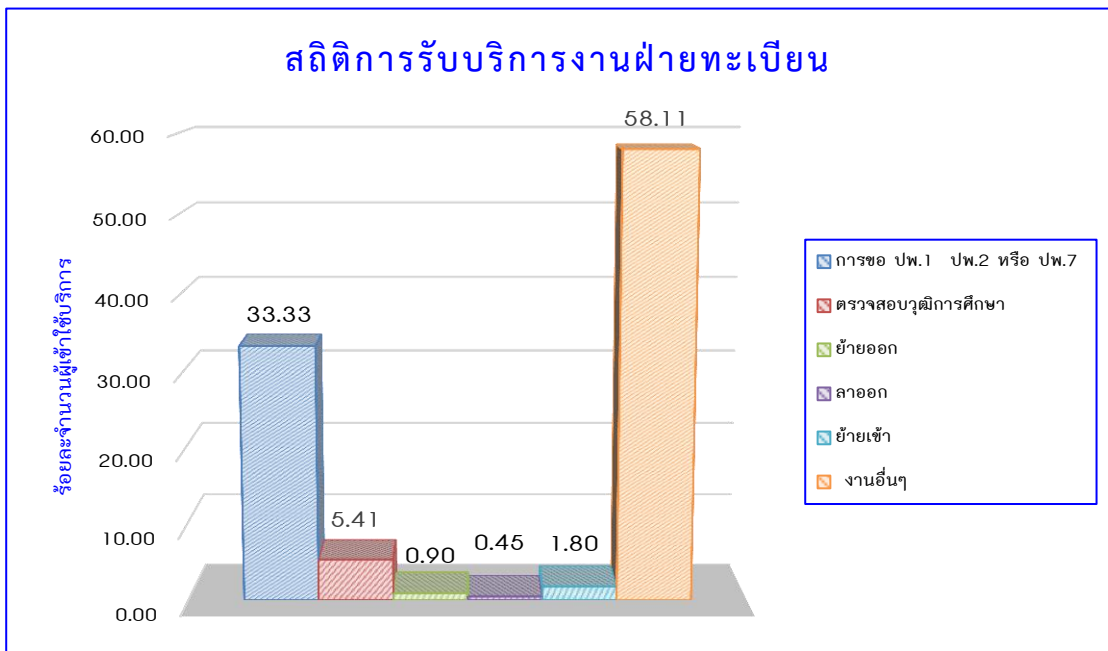

สถิติผู้เข้ารับบริการงานทะเบียน  
โรงเรียนไชยบุรีวิทยาคม อำเภอท่าอุเทน จังหวัดนครพนม  
ประจำภาคเรียนที่ 1 ปีการศึกษา 2564

สถิติผู้เข้ารับบริการต่องานวัดผลประเมินผล  
โรงเรียนไชยบุรีวิทยาคม อำเภอท่าอุเทน จังหวัดนครพนม  
ประจำปีการศึกษา 2563